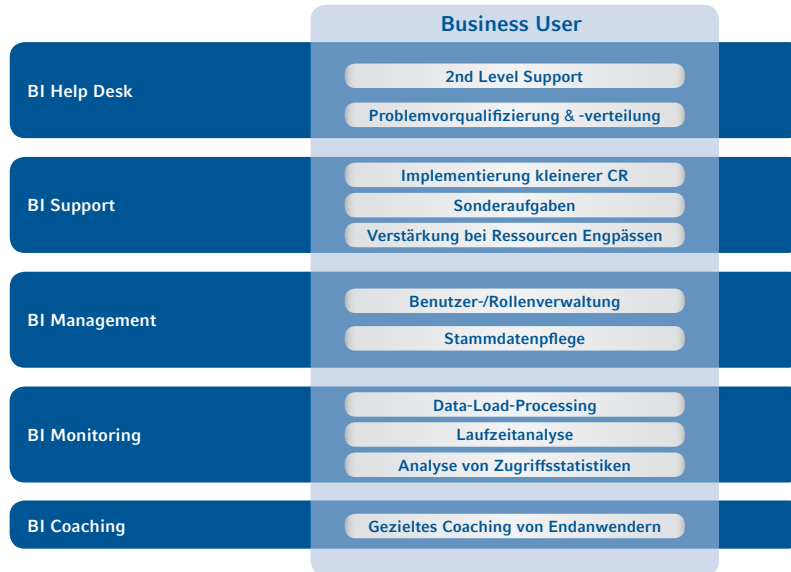

BW Support

Ihr BI Competence Center –
sicher in unseren Händen

IBSolution®

Ihr BI Competence Center – sicher in unseren Händen

BI-Systeme leben mit dem Unternehmen und sind einem permanenten Wandel unterzogen. Ebenso wie die Entwicklung solcher Systeme erfordert auch der Betrieb spezielle Kenntnisse und Erfahrungen. Doch nicht jedes Unternehmen kann ein BI Competence Center aufbauen.

IBSolution verbindet Geschäftsprozesskompetenz und IT-Expertise zu einem einzigartigen Angebot. Für Ihr BI Competence Center bieten wir Ihnen eine professionelle Betreuung an. Als BI-Spezialisten kennen wir die typischen Herausforderungen. Dabei profitieren Sie von unserer umfangreichen Erfahrung aus der Beratungspraxis. Das Ergebnis: Ihre BI-Systeme lassen sich flexibler an Ihre Bedürfnisse anpassen und unterstützen eine nachhaltige Prozessentwicklung.

Unser Portfolio bietet Ihnen Services in den Bereichen BI Help Desk, BI Support, BI Management, BI Monitoring sowie Coaching.

Wir lösen Ihre Probleme ...und entlasten Ihre Mitarbeiter!

Ihre Vorteile:

- Direkter Zugriff auf Spezialisten
- Flexibler und zielgerichteter Einsatz von Ressourcen, Abfedern von Ressourcenengpässen
- Kostentransparenz: Grundpreis und Abrechnung nach Aufwand
- Effiziente Verbesserung der Servicequalität
- als „Training on the Job“-Maßnahme möglich